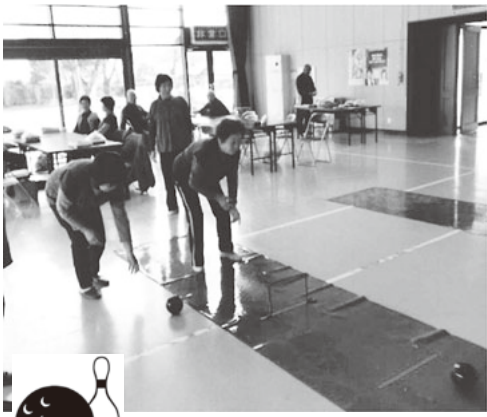

世代間交流会開催

10月18日(火)、一迫活性化センターにおいて、世代間交流会を開催いたしました。

当日は、一迫小学校3学年の皆さんと地区内の高齢者、高齢者生きがい活動支援通所事業利用者等合わせて約90名に参加いただきました。

今回は、スマイルボウリングで交流。「ボウリング」と聞いて、始めは緊張気味の皆さんでしたが、あつという間に会場は歓声、笑い声でいっぱいになりました。小学生の皆さんには、歌とピアノでの演奏を披露していただき、楽しく充実した交流会となりました。

よい親睦の機会となりました

八幡地区社協

「世代間交流」

会長 佐藤 孝人

10月22日(土)、八幡生活センターを会場に世代間交流会が開催されました。

心豊かな生活と地域連帯感を深めていくことを目的に地域の子どもたちとさつまいもの収穫をし、焼き芋体験、グラウンドゴルフ大会でほよい汗を流しました。

かぼちゃのような、さつまいもが畑から収穫された時には、大人も子どもも驚き、大はしゃぎでした。秋晴れのさわやかな日、心も体も満たされた一日となりました。

ナイスショット!!

東町地区社協

「スマイルボウリング大会」

会長 宮東 良雄

よーく狙って～！

10月30日(日)、金田農村改善センターを会場に、22名の方々に参加いただき、スマイルボウリング大会を開催しました。
初めての方がほとんどでしたが、誰でも簡単にできるルールで、最初は遠慮がちな方も、笑い声高らかに、思いきりゲームを皆で楽しむことができ、和気あいあいと時間を過ごすことが出来ました。
体を動かした後は、話語りをしながら、美味しい昼食をいただき、解散となりました。