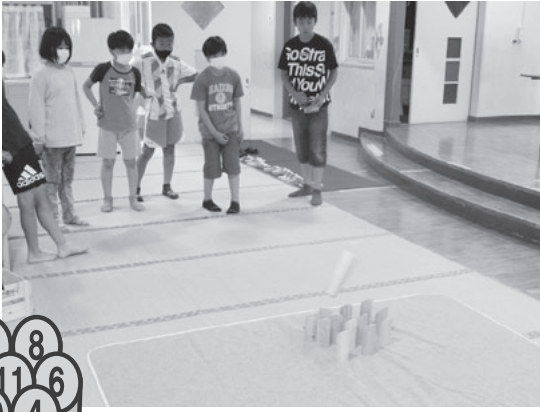

## ～地域のお宝 大発見～ 芋塚地区 ボッチャに初挑戦♪

狙いを定めて、それ～!

芋塚地区では、お茶つこ会のレクリエーションとして、初めてボッチャを体験しました。参加者の方は、あっという間にボッチャのルールを覚え、最後までゲームを楽しみました♪

貸出希望の方は社協築館支所までお申込み下さい。

この広報紙は、共同募金の配分金により発行しております。

## 築館放課後児童クラブ

モルックというフィンランド発祥のスポーツを体験しました。モルックを投げてスキットルという木製のピンを倒します。50点ピッタリになるまで得点した方の勝ちで、はじめは見学していた子も、周りの人たちがルールを理解して楽しむ様子を見て、仲間に加わり一緒に楽しんでました。

もつとやりたいという声もあり、雨の日や猛暑の日は室内で出来るので、みんな楽しみにしています。

50点ピッタリ目指して頑張れー!