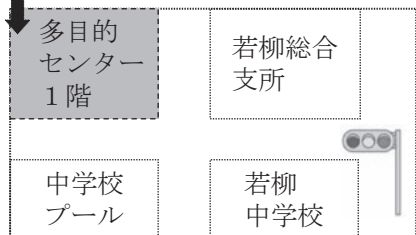

〔若柳支部地域支援事業〕毎月25日 社協若柳支所内『社協にここココカフェ』をオープン

普段の暮らしの中に、社協（栗原市社会福祉協議会）を身近に感じて欲しい。住民が気軽に集える場所です。例えば、

- ・こんなことだけど話しを聴いて欲しい。
- ・私にもボランティア出来るかしら。
- ・誰かと話したい。
- ・お昼休みのおしゃべりに。
- ・ボランティアの打合せの場所として。
- ・地区のお茶っこ会以外でも、集まりたい。

8月26日(月)
9月25日(水)
10月25日(金)
11月25日(月)
12月25日(水)

午前10時オープン
午後2時クローズ

ここです