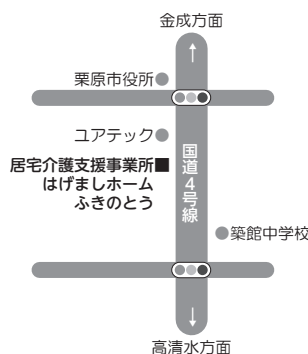

【問い合わせ先】

栗原市社協志波姫支所

☎22-2713

お手玉回し、楽しかった。またやりたいね!

《事業所紹介(居宅介護支援事業所)》

6人のケアマネジャーが常勤しております。利用者様の自立支援を念頭に介護が必要になってもできるだけ自宅で暮らしを続けられるように介護の相談・計画作成を行っています。ぜひお気軽にご相談ください。

【営業日及び営業時間】

月～金曜日 8時30分～17時30分

【住所】

栗原市築館高田1丁目6-3-12

【電話】

21-0225

総合相談事業のお知らせ【相談無料・秘密厳守】

生活上の困りごと・心配ごととの相談はございませんか。お気軽にご相談ください。また、お茶っこ会等の地区行事へのボランティア派遣相談も受け付けています。

◆生活相談

開設日	開設時間
11月10日(水)	9時30分～11時30分
12月8日(水)	11時30分～13時30分
11月24日(水)	13時30分～15時30分
12月22日(水)	15時30分～17時30分

《場所》老人憩いの家 おもと荘

◆電話相談

開設日 毎週月曜日から金曜日

開設時間 8時30分～17時30分

《問い合わせ先》栗原市社協志波姫支所 電話…22-2713

この広報紙は、共同募金の配分金により発行しております。